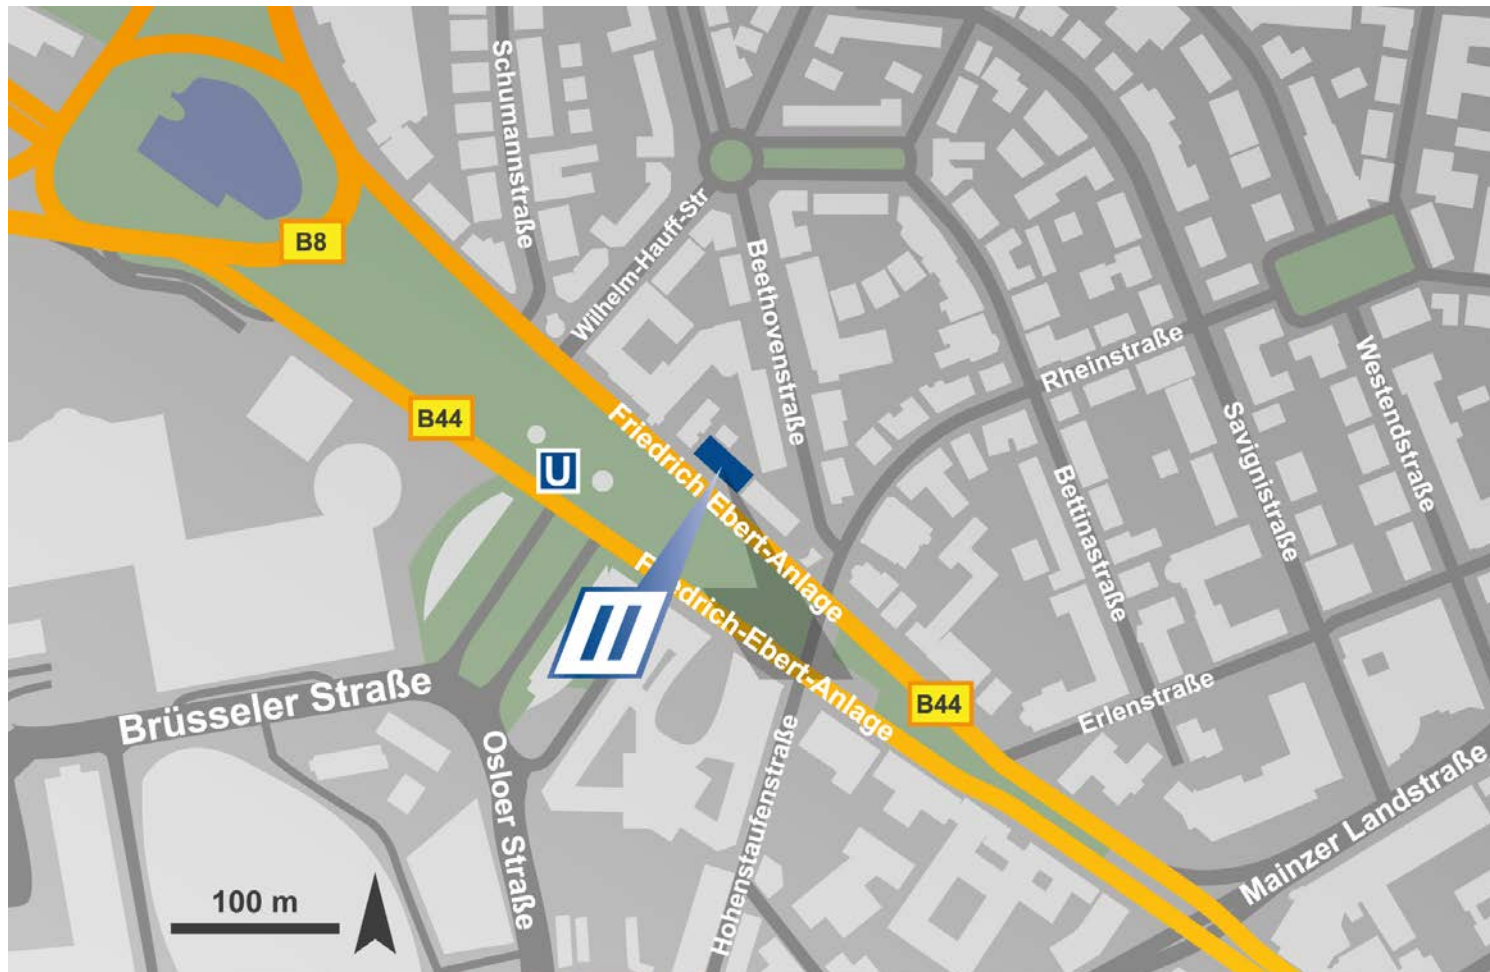

Anreise mit den öffentlichen Verkehrsmitteln zur NovaTec Niederlassung in Frankfurt am Main

Adresse

NovaTec Consulting GmbH
Friedrich-Ebert-Anlage 36
D-60325 Frankfurt am Main

Endstation: Festhalle/Messe

Fahren Sie mit den öffentlichen Verkehrsmitteln bis zur Haltestelle Festhalle/Messe.

Mit der U-Bahn

Fahren Sie vom Hauptbahnhof aus mit der U-Bahn Linie 4 in Richtung Bockenheimer Warte. Steigen Sie an der Haltestelle Festhalle/Messe aus und verlassen Sie den Bahnsteig über den Ausgang zwischen der Wilhelm-Hauf-Straße und der Schumannstraße. Wenden Sie sich in Richtung Wilhelm-Hauf-Straße und laufen Sie rund 100m die Friedrich-Ebert-Anlage entlang.