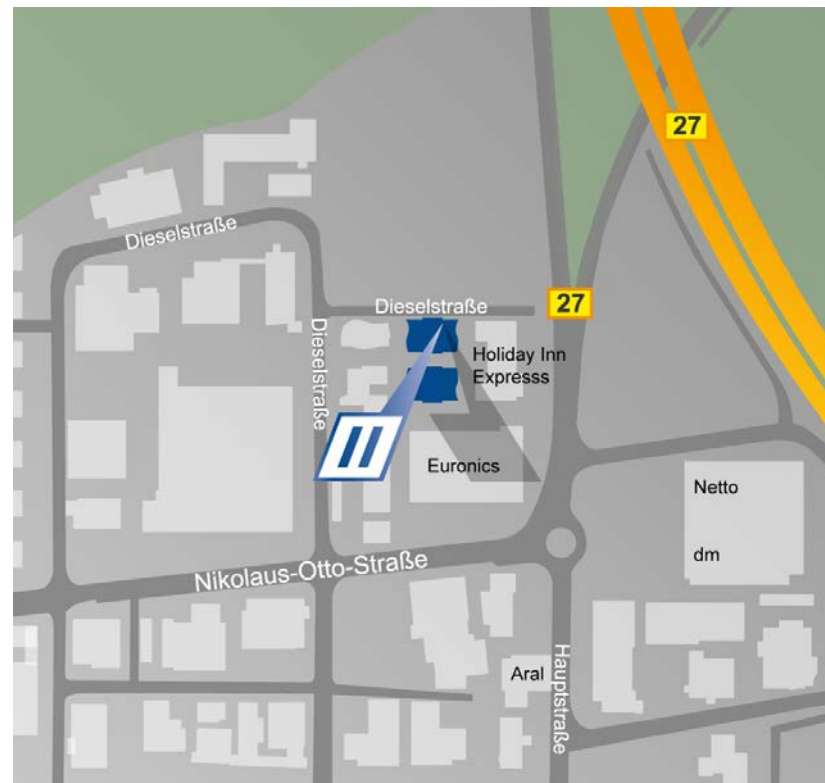

Anreise mit den öffentlichen Verkehrsmitteln zur NovaTec Niederlassung in Leinfelden-Echterdingen

Adresse

NovaTec Consulting GmbH
Dieselstraße 18/1
70771 Leinfelden-Echterdingen

Endstation: Echterdingen

Fahren Sie mit den S-Bahnen bis zur Haltestelle Echterdingen. Von dort können Sie zu Fuß (ca. 10min) oder mit dem Bus weiter.

Ab Hauptbahnhof (Stgt.)

Fahren Sie mit der S3 Richtung Stuttgart Flughafen/Messen oder mit der S2 Richtung Filderstadt.

Ab Flughafen (Stgt.)

Fahren Sie mit der S 3 Richtung Backnang oder mit der S 2 Richtung Schorndorf.

Fußweg von der Haltestelle Echterdingen zur NovaTec Niederlassung Leinfelden-Echterdingen

Von Haltestelle Echterdingen

- Laufen Sie von der Haltestelle Echterdingen aus nach rechts auf die **Hauptstraße/L1208**
- **Folgen Sie der Straße** immer geradeaus bis zum **Kreisverkehr**
- Laufen Sie nach **links auf die Nikolaus-Otto-Straße**
- Biegen Sie bei der nächsten Gelegenheit rechts ab in die **Dieselstraße** und folgen dem **Straßenverlauf für 100 m**
- Bevor die Straße eine Linkskurve macht, biegen Sie erneut nach rechts ab **bis zur Zieladresse**

Mit dem Bus von der Haltestelle Echterdingen zur NovaTec Niederlassung Leinfelden-Echterdingen

Von Haltestelle Echterdingen

- Nehmen Sie die Buslinie 77 bis zur **Haltestelle Industriegebiet**
- Überqueren Sie die Straße am **Kreisverkehr in Richtung des Hotels HolidayINN**
- Laufen Sie **die Nikolaus-Otto-Straße** entlang, am **Elektronikgeschäft Euronics** vorbei
- Biegen Sie bei der nächsten Gelegenheit rechts ab in die **Dieselstraße** und folgen dem **Straßenverlauf für 100 m**
- Bevor die Straße eine Linkskurve macht, biegen Sie erneut nach rechts ab **bis zur Zieladresse**