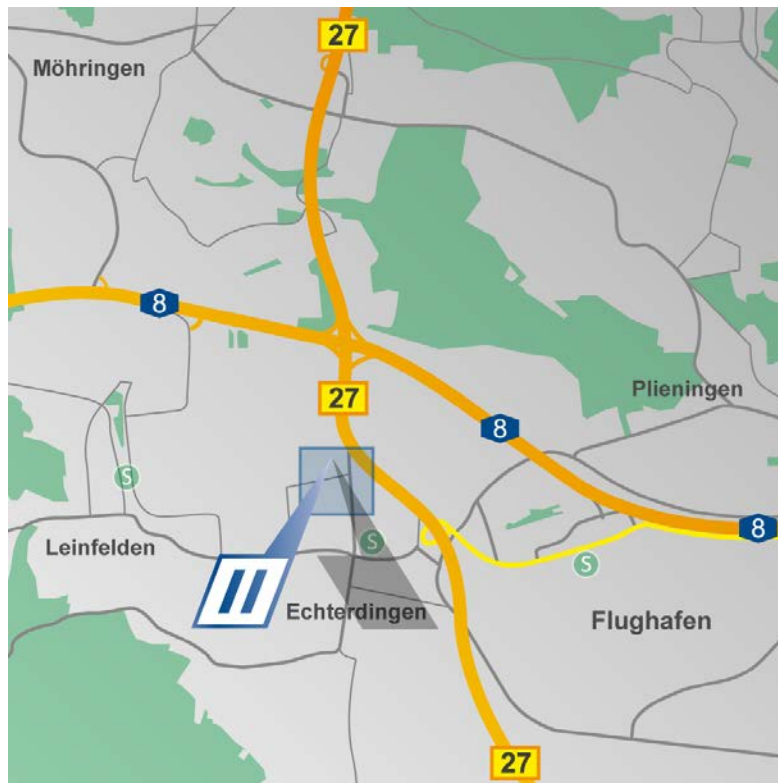

Anreise mit den öffentlichen Verkehrsmitteln zur NovaTec Niederlassung in Leinfelden-Echterdingen

Adresse

NovaTec Consulting GmbH
Dieselstraße 18/1
70771 Leinfelden-Echterdingen

Endstation: Echterdingen

Fahren Sie mit den S-Bahnen bis zur Haltestelle Echterdingen. Von dort können Sie zu Fuß (ca. 10min) oder mit dem Bus weiter.

Ab Hauptbahnhof (Stgt.)

Fahren Sie mit der S3 Richtung Stuttgart Flughafen/Messen oder mit der S2 Richtung Filderstadt.

Ab Flughafen (Stgt.)

Fahren Sie mit der S 3 Richtung Backnang oder mit der S 2 Richtung Schorndorf.

Fußweg von der Haltestelle Echterdingen zur NovaTec Niederlassung Leinfelden-Echterdingen

Von Haltestelle Echterdingen

- Laufen Sie von der Haltestelle Echterdingen aus nach rechts auf die **Hauptstraße/L1208**
- **Folgen Sie der Straße** immer geradeaus bis zum **Kreisverkehr**
- Laufen Sie nach **links auf die Nikolaus-Otto-Straße**
- Biegen Sie bei der nächsten Gelegenheit rechts ab in die **Dieselstraße** und folgen dem **Straßenverlauf für 100 m**
- Bevor die Straße eine Linkskurve macht, biegen Sie erneut nach rechts ab **bis zur Zieladresse**

Mit dem Bus von der Haltestelle Echterdingen zur NovaTec Niederlassung Leinfelden-Echterdingen

Von Haltestelle Echterdingen

- Nehmen Sie die Buslinie 77 bis zur **Haltestelle Industriegebiet**
- Überqueren Sie die Straße am **Kreisverkehr in Richtung des Hotels HolidayINN**
- Laufen Sie **die Nikolaus-Otto-Straße** entlang, am **Elektronikgeschäft Euronics** vorbei
- Biegen Sie bei der nächsten Gelegenheit rechts ab in die **Dieselstraße** und folgen dem **Straßenverlauf für 100 m**
- Bevor die Straße eine Linkskurve macht, biegen Sie erneut nach rechts ab **bis zur Zieladresse**