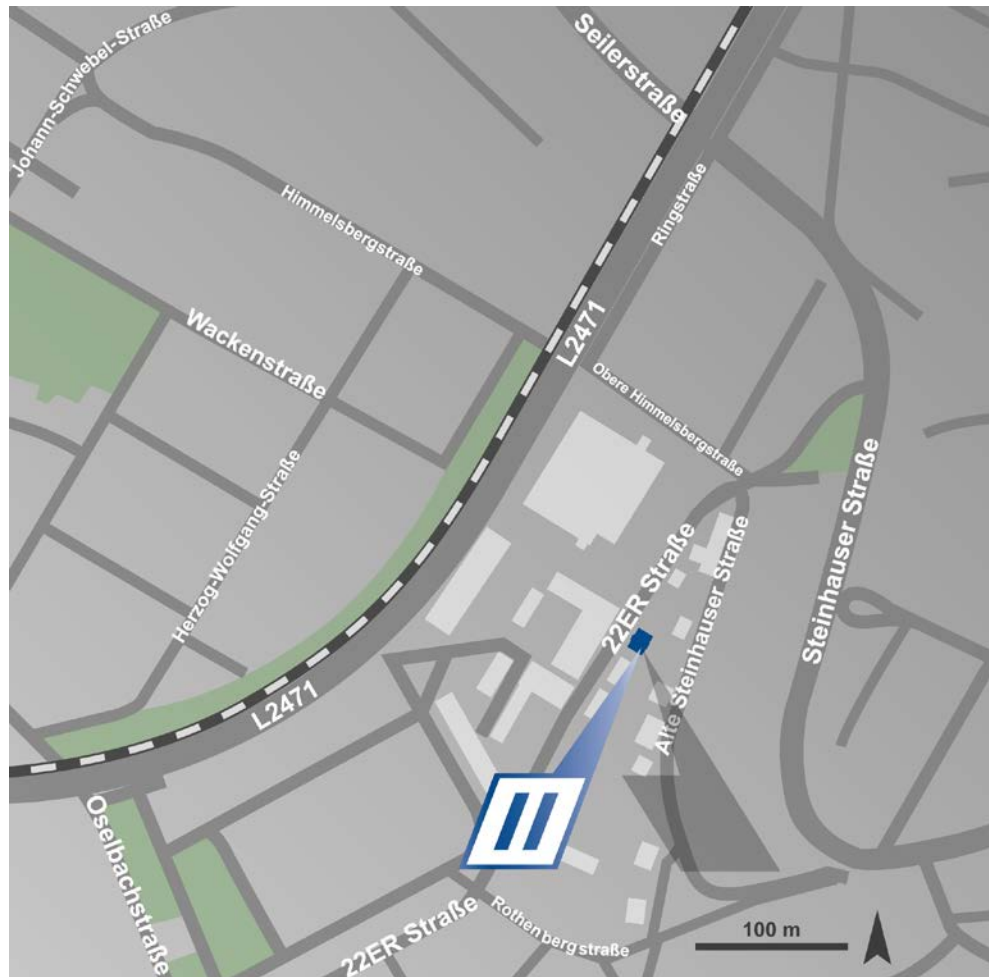

## Anfahrt zur NovaTec Außenstelle Zweibrücken

### Adresse

NovaTec Consulting GmbH  
22er Straße 56  
D-66482 Zweibrücken

### Parkplätze

Für die Anfahrt mit dem PKW stehen Ihnen hinter dem Gebäude in der Alten Steinhauser Straße Parkplätze zur Verfügung.

### Öffentlicher Nahverkehr

Für die Anreise per Bahn empfehlen wir Ihnen den Ausstieg am Zweibrückener Bahnhof oder am Hauptbahnhof Homburg (Saar). Von dort fahren regelmäßig Busse, regionale Bahnen und Taxis